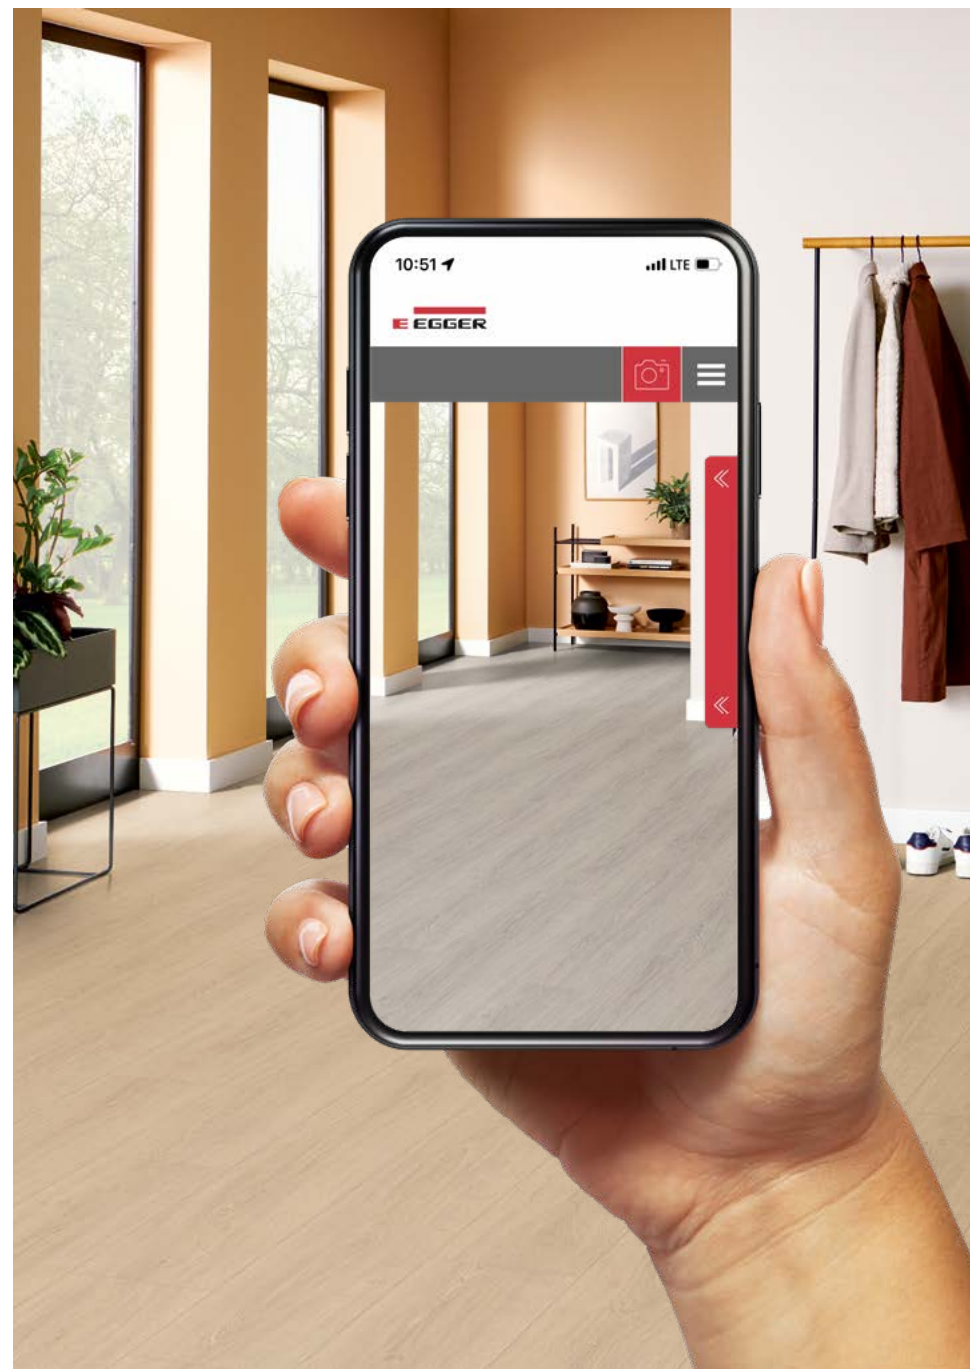

S vizualizátorem podlah EGGER neoponecháte nic náhodě

Podívejte se, co opravdu funguje s bezplatnou online službou.

- → Snadné použití na stolních PC, i na mobilních zařízeních včetně tabletu
- → Přístup k celé kolekci na dosah ruky
- → Jednoduše nahrajte obrázek - vyfoťte jej pomocí svého zařízení nebo použijte obrázek místnosti z ukázek
- → Vyberte dekor a změňte podlahu v místnosti
- → Stáhněte si nebo sdílejte nový návrh místnosti prostřednictvím navigačního menu
- → Objednejte si vzorek

Přístup k celé kolekci na dosah ruky:
www.egger.com/myfloor